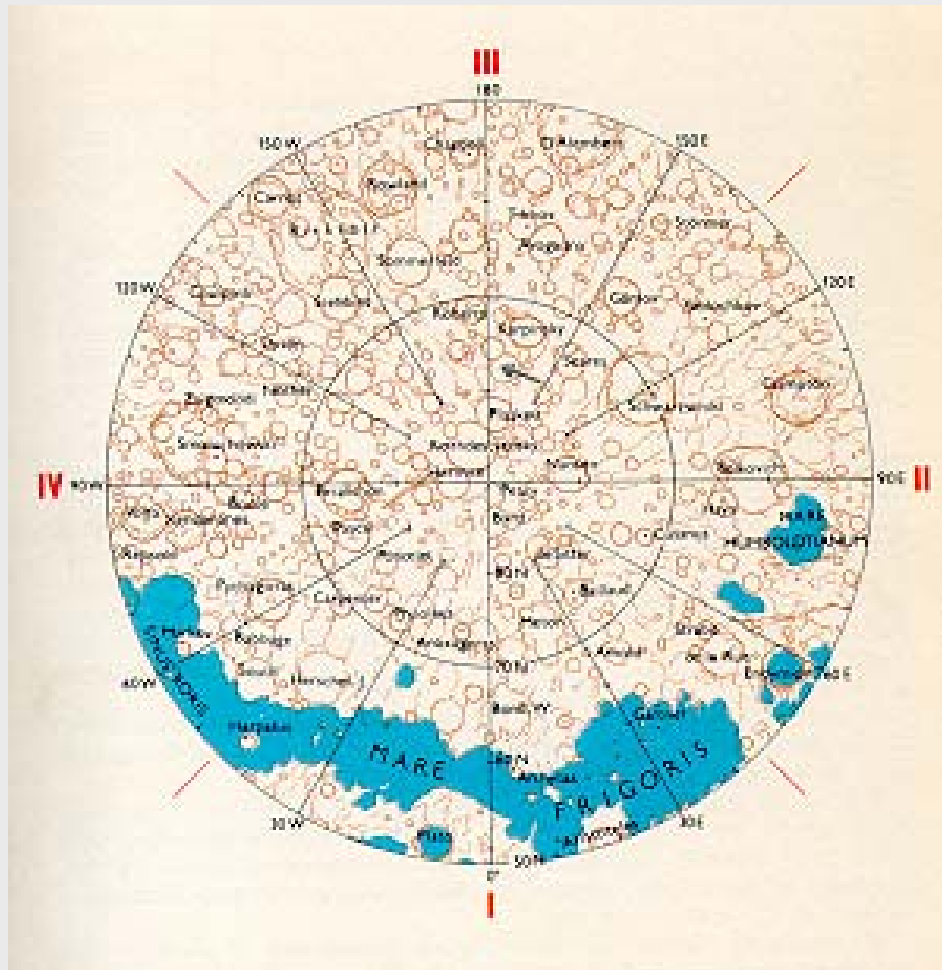

Астрограф АОБ са којим је откривена мала планета 1936GA, касније названа Миланковић

Страница из *Ефемерида малих планета*

са малом планетом која се од 1982. наводи као

Миланковић

ELEMENTS

ECLIPTIC AND EQUINOX 2000.0

Део руске „Потпуне карте Месеца” (Полная карта Луны, Наука, Москва, 1967) Кратер Миланковић означен жутим

Карта мањег дела поларне капе Месеца
са кратером Миланковић
према одлуци МАУ из 1970. године

Карта већег дела северне поларне капе Месеца
на којој је кратер *Миланковић* према одлуци *МАУ* из
1970. године

Карта северне поларне капе Месеца
до селенографске ширине $+80^{\circ}$
Кратер *Миланковић* означен стрелицом

Карта дела северне капе Марса са кратером названим по одлуци МАУ 1973. Миланковић

Карта дела северне полулопте Марса са кратером Миланковић означеним црвеном

Један део северне полулопте Марса са кратером Миланковић и старим називима области

Биста Милутина Миланковића рад Дринке Радовановић
Свечано откривена 2001. године испред Геомагнетног
института у Гроцкој