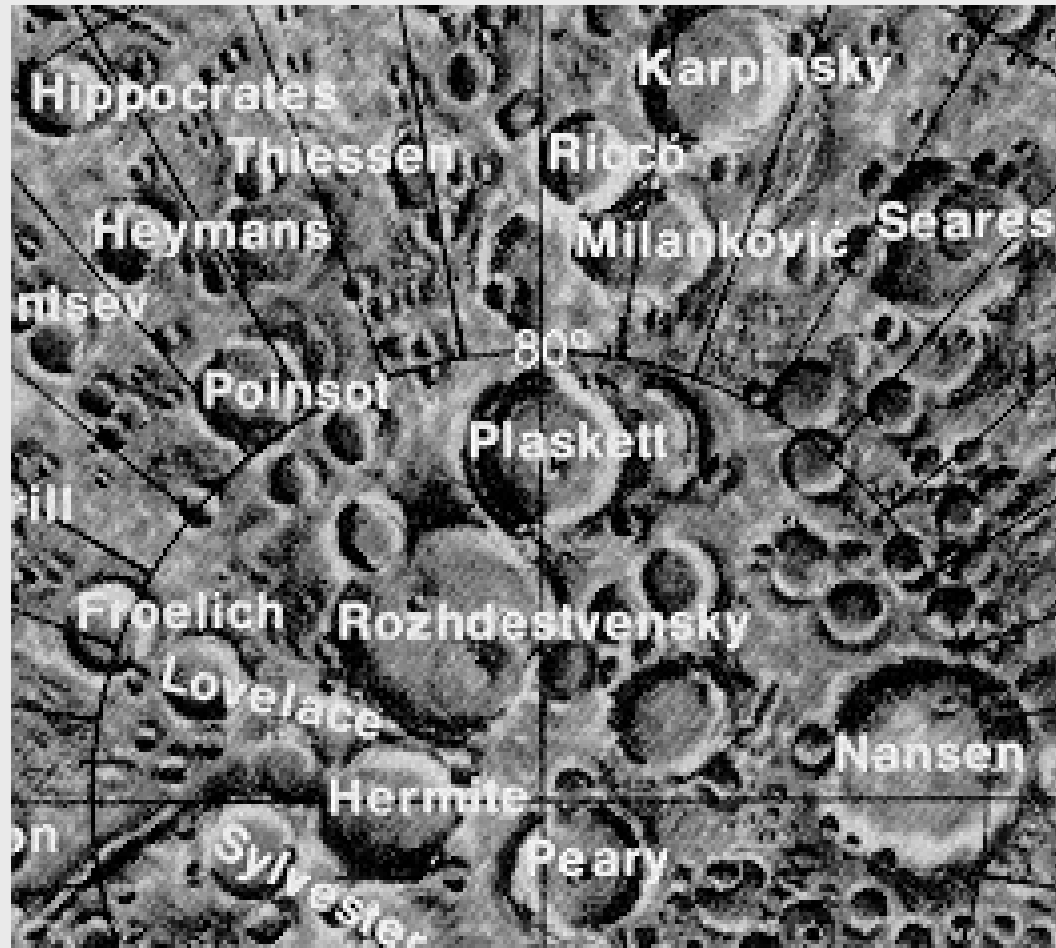

Астрограф АОБ са којим је откривена мала планета 1936GA, касније названа Миланковић

Страница из *Ефемерида малих планета*

са малом планетом која се од 1982. наводи као

Миланковић

ELEMENTS

ECLIPTIC AND EQUINOX 2000.0

Део руске „Потпуне карте Месеца” (Полная карта Луны, Наука, Москва, 1967) Кратер Миланковић означен жутим

Карта мањег дела поларне капе Месеца
са кратером Миланковић
према одлуци МАУ из 1970. године

Карта већег дела северне поларне капе Месеца
на којој је кратер *Миланковић* према одлуци *МАУ* из
1970. године