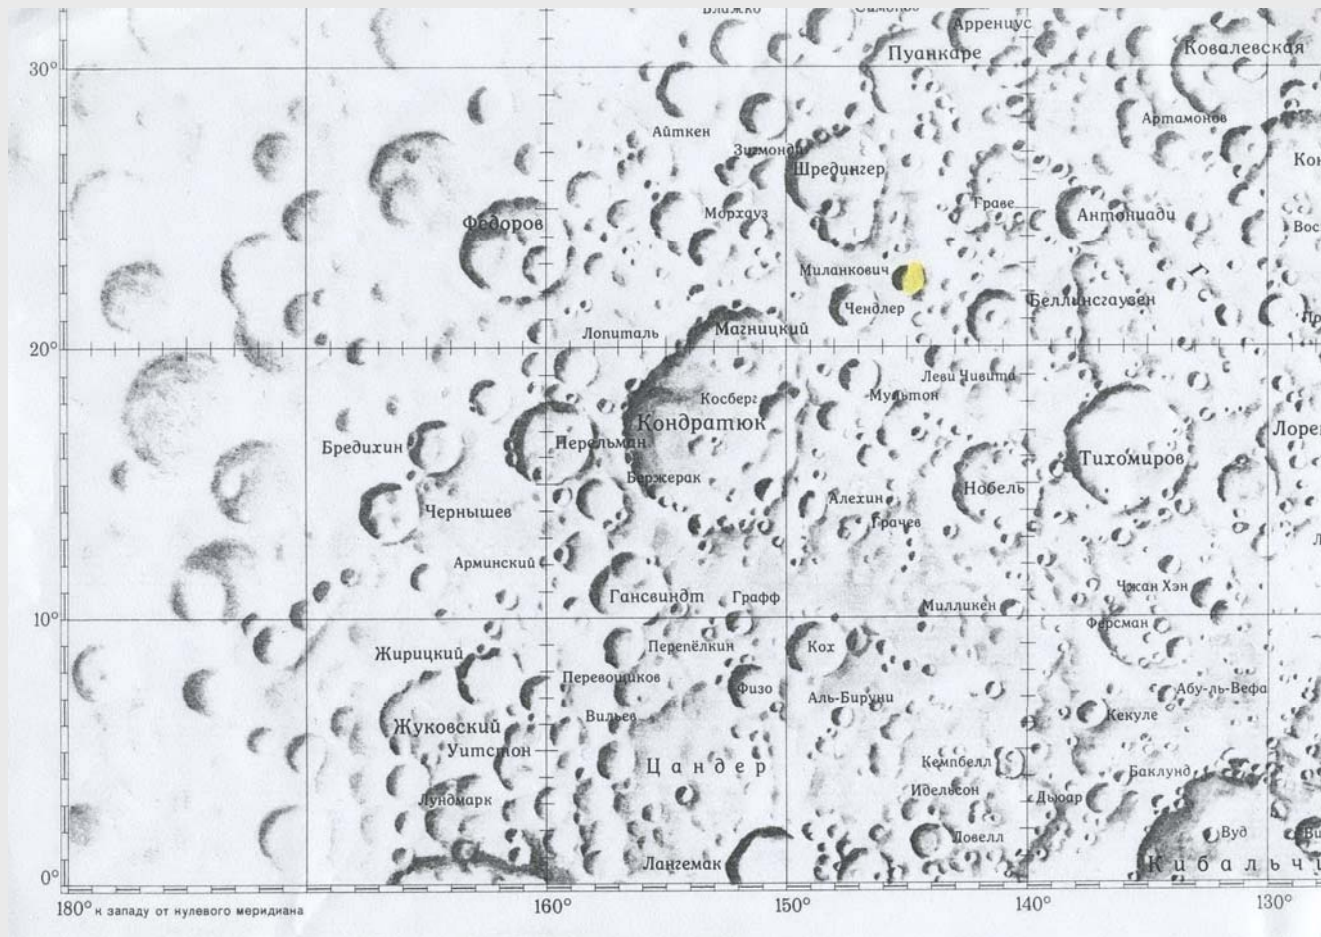

Астрограф АОБ са којим је откривена мала планета 1936GA, касније названа Миланковић

Страница из *Ефемерида малих планета*

са малом планетом која се од 1982. наводи као

Миланковић

ELEMENTS

ECLIPTIC AND EQUINOX 2000.0

Део руске „Потпуне карте Месеца” (Полная карта Луны, Наука, Москва, 1967) Кратер Миланковић означен жутим

Карта мањег дела поларне капе Месеца
са кратером Миланковић
према одлуци МАУ из 1970. године

Карта већег дела северне поларне капе Месеца
на којој је кратер *Миланковић* према одлуци *МАУ* из
1970. године

Карта северне поларне капе Месеца
до селенографске ширине $+80^{\circ}$
Кратер *Миланковић* означен стрелицом

Карта дела северне капе Марса са кратером названим по одлуци МАУ 1973. Миланковић

Карта дела северне полулопте Марса са кратером Миланковић означеним црвеном

Један део северне полулопте Марса са кратером Миланковић и старим називима области

Биста Милутина Миланковића рад Дринке Радовановић
Свечано откривена 2001. године испред Геомагнетног
института у Гроцкој