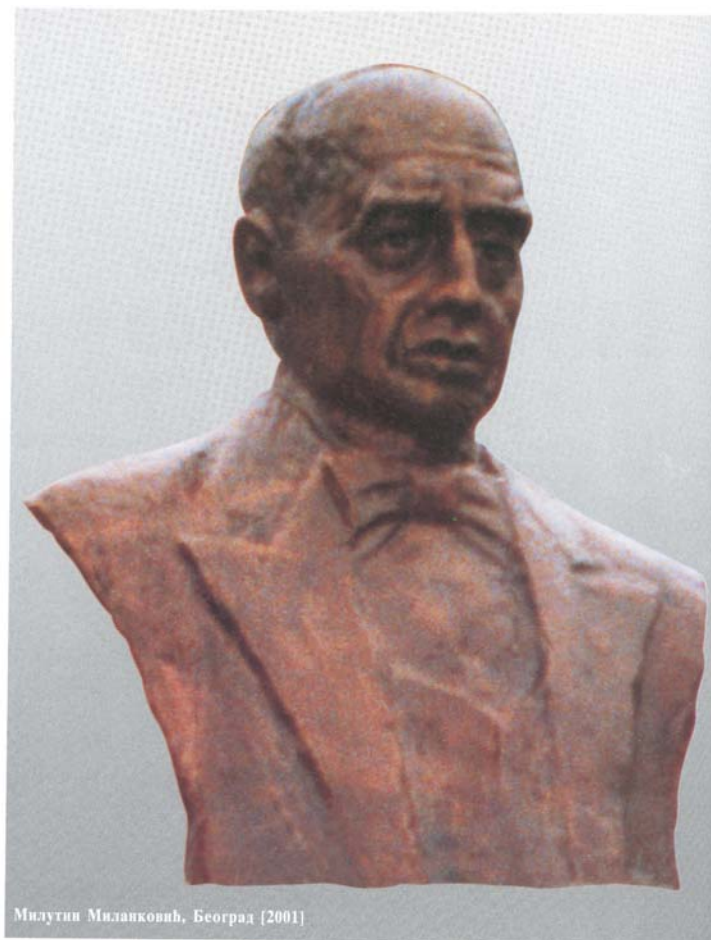

Један део северне полулопте Марса са кратером Миланковић и старим називима области

Биста Милутина Миланковића рад Дринке Радовановић
Свечано откривена 2001. године испред Геомагнетног
института у Гроцкој