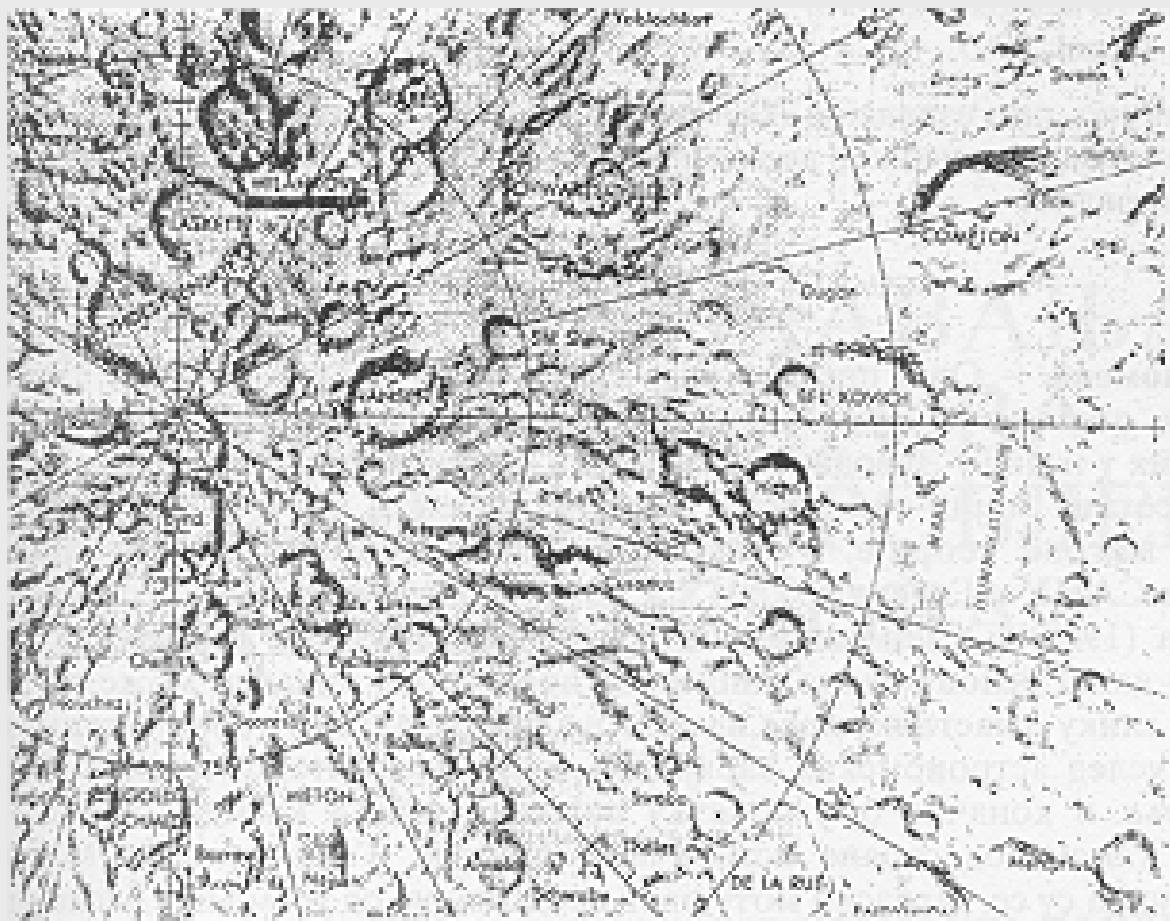

Астрограф АОБ са којим је откривена мала планета 1936GA, касније названа Миланковић

Страница из *Ефемерида малих планета*

са малом планетом која се од 1982. наводи као

Миланковић

ELEMENTS

ECLIPTIC AND EQUINOX 2000.0

Део руске „Потпуне карте Месеца” (Полная карта Луны, Наука, Москва, 1967) Кратер Миланковић означен жутим

Карта мањег дела поларне капе Месеца
са кратером Миланковић
према одлуци МАУ из 1970. године

Карта већег дела северне поларне капе Месеца
на којој је кратер *Миланковић* према одлуци *МАУ* из
1970. године

Карта северне поларне капе Месеца
до селенографске ширине $+80^{\circ}$
Кратер *Миланковић* означен стрелицом

Карта дела северне капе Марса са кратером названим по одлуци МАУ 1973. Миланковић

Карта дела северне полулопте Марса са кратером Миланковић означеним црвеном

Један део северне полулопте Марса са кратером Миланковић и старим називима области

Биста Милутина Миланковића рад Дринке Радовановић
Свечано откривена 2001. године испред Геомагнетног
института у Гроцкој